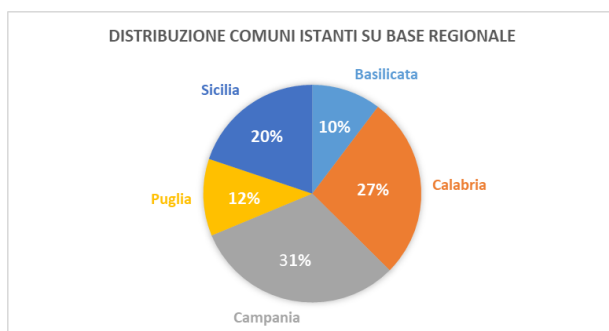

PRELIMINARI INFORMAZIONI DI SINTESI

Distribuzione dei comuni istanti su base regionale

Regioni	N. Comuni
Basilicata	97
Calabria	256
Campania	295
Puglia	108
Sicilia	187
Totale	943

Suddivisione dei comuni istanti in base alla popolazione residente al 31.12.2018 e alla regione di appartenenza

Regione	Comuni con popolazione inferiore a 5.000 abitanti	Comuni con popolazione tra 5001 e 10.000 abitanti
Basilicata	86	12
Calabria	219	36
Campania	246	49
Puglia	64	44
Sicilia	141	46
Totale	756	187
Totale	943	

Suddivisione dei comuni, su base regionale, in funzione della partecipazione a Reti o Associazioni per promuovere il territorio e incentivare il turismo tematico (Borghi più belli d'Italia, Borghi Autentici d'Italia, Bandiera Arancione, etc...) o della presenza sul territorio di attrattori culturali (luoghi della cultura aperti al pubblico)