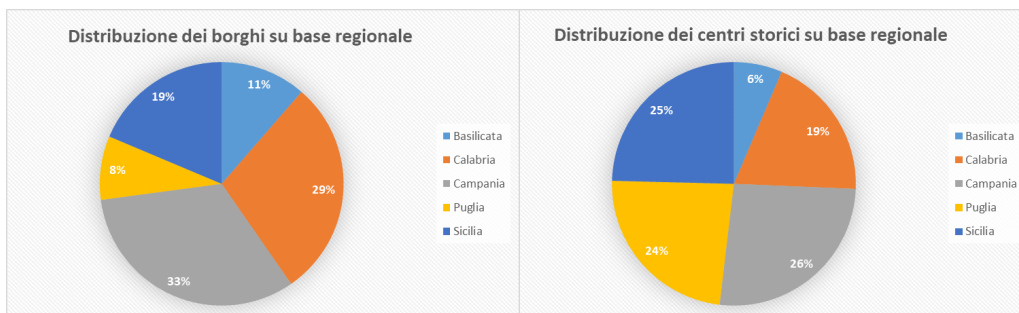

PRELIMINARI INFORMAZIONI DI SINTESI

Distribuzione dei comuni istanti su base regionale

Regioni	N. Comuni
Basilicata	97
Calabria	256
Campania	295
Puglia	108
Sicilia	187
Totale	943

Suddivisione dei comuni istanti in base alla popolazione residente al 31.12.2018 e alla regione di appartenenza

Regione	Comuni con popolazione inferiore a 5.000 abitanti	Comuni con popolazione tra 5001 e 10.000 abitanti
Basilicata	86	12
Calabria	219	36
Campania	246	49
Puglia	64	44
Sicilia	141	46
Totale	756	187
Totale	943	

Suddivisione dei comuni, su base regionale, in funzione della partecipazione a Reti o Associazioni per promuovere il territorio e incentivare il turismo tematico (Borghi più belli d'Italia, Borghi Autentici d'Italia, Bandiera Arancione, etc...) o della presenza sul territorio di attrattori culturali (luoghi della cultura aperti al pubblico)