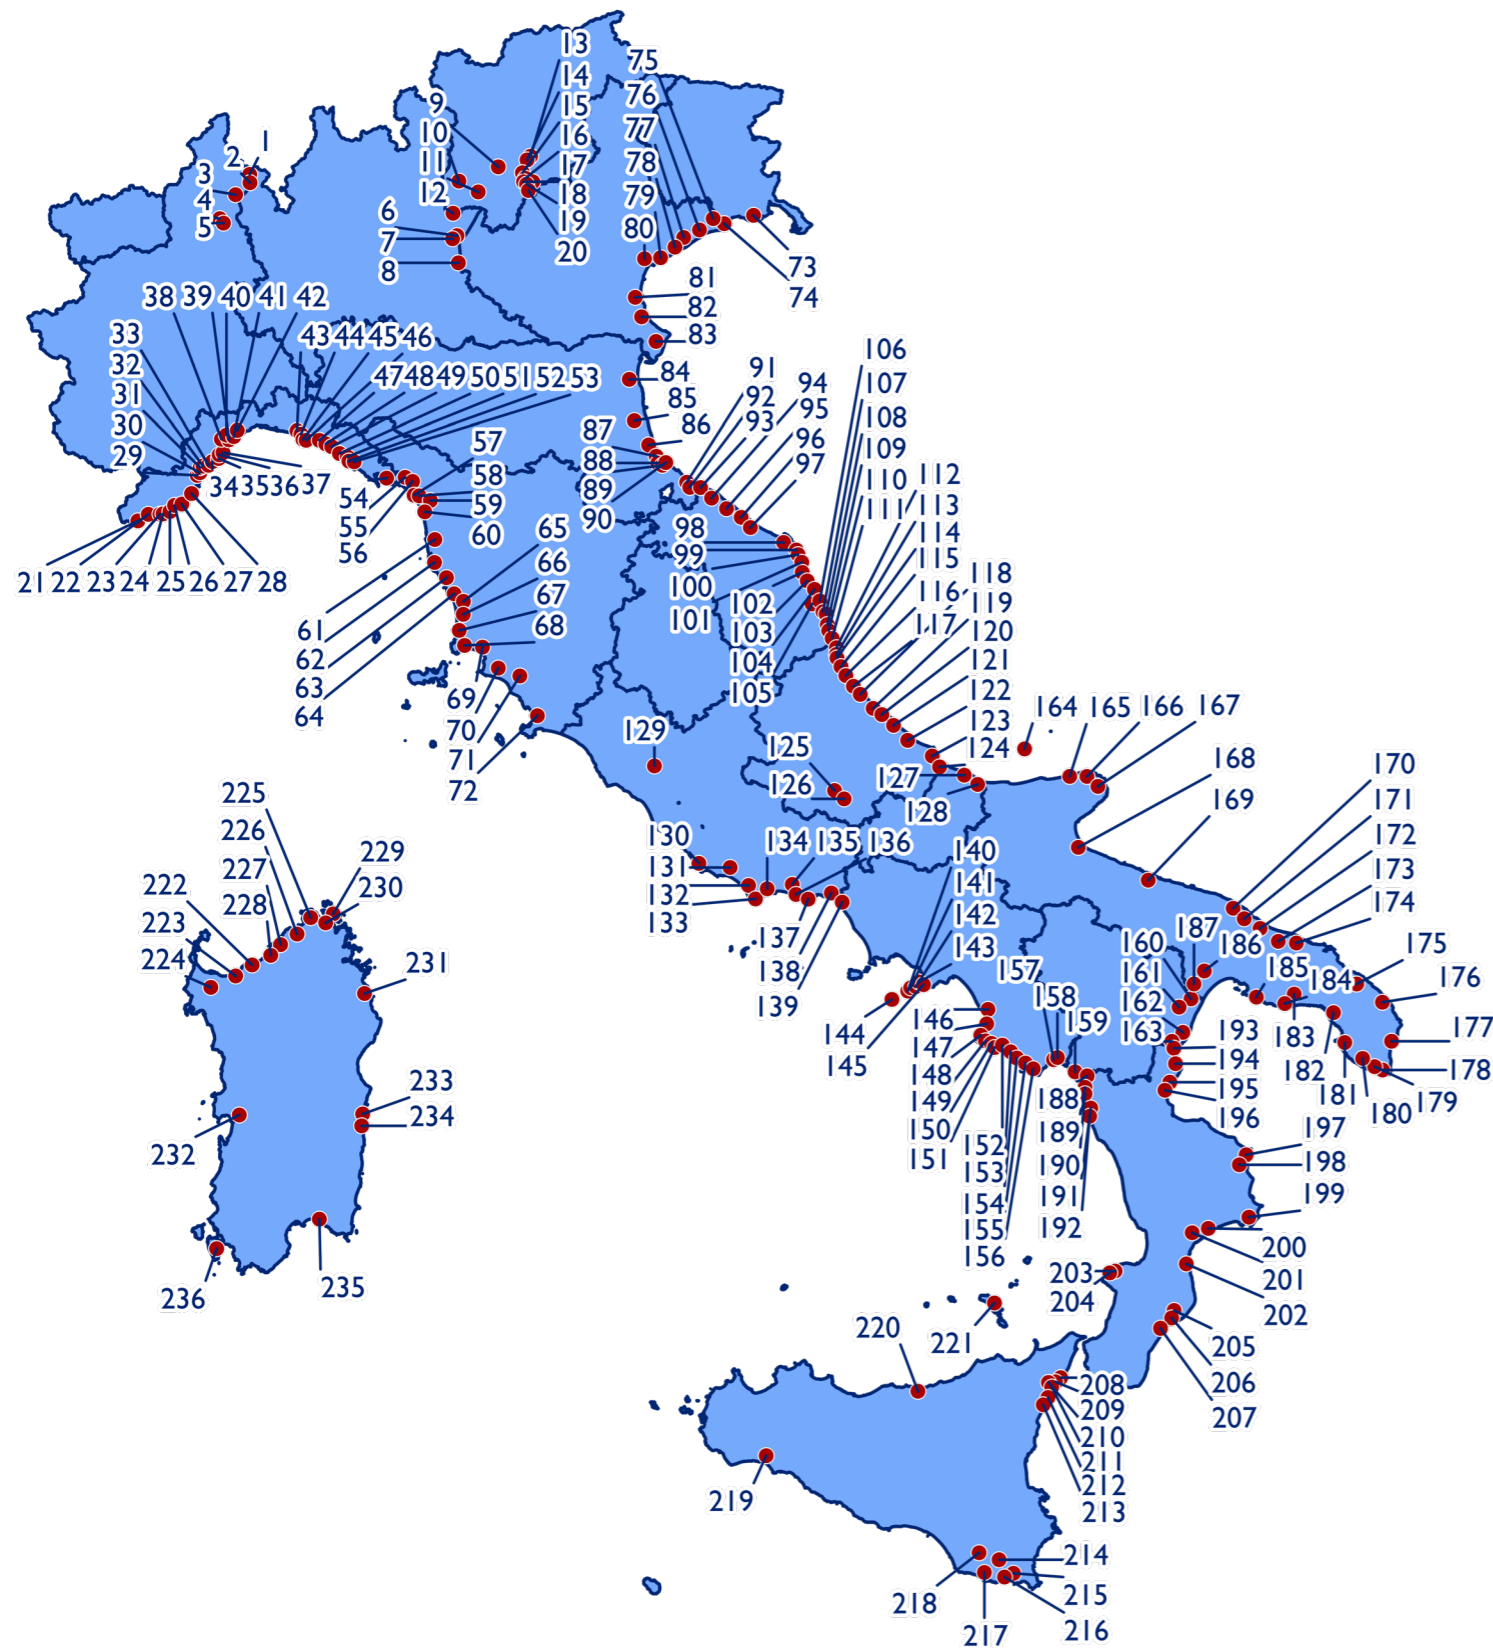

# Bandiera Blu 2024 COMUNI

## PIEMONTE

### VERBANO-CUSIO-OSSOLA

1. Cannobio
  2. Cannero Riviera
  3. Verbania
- ### NOVARA
4. San Maurizio D'Opaglio
  5. Gozzano

## LOMBARDIA